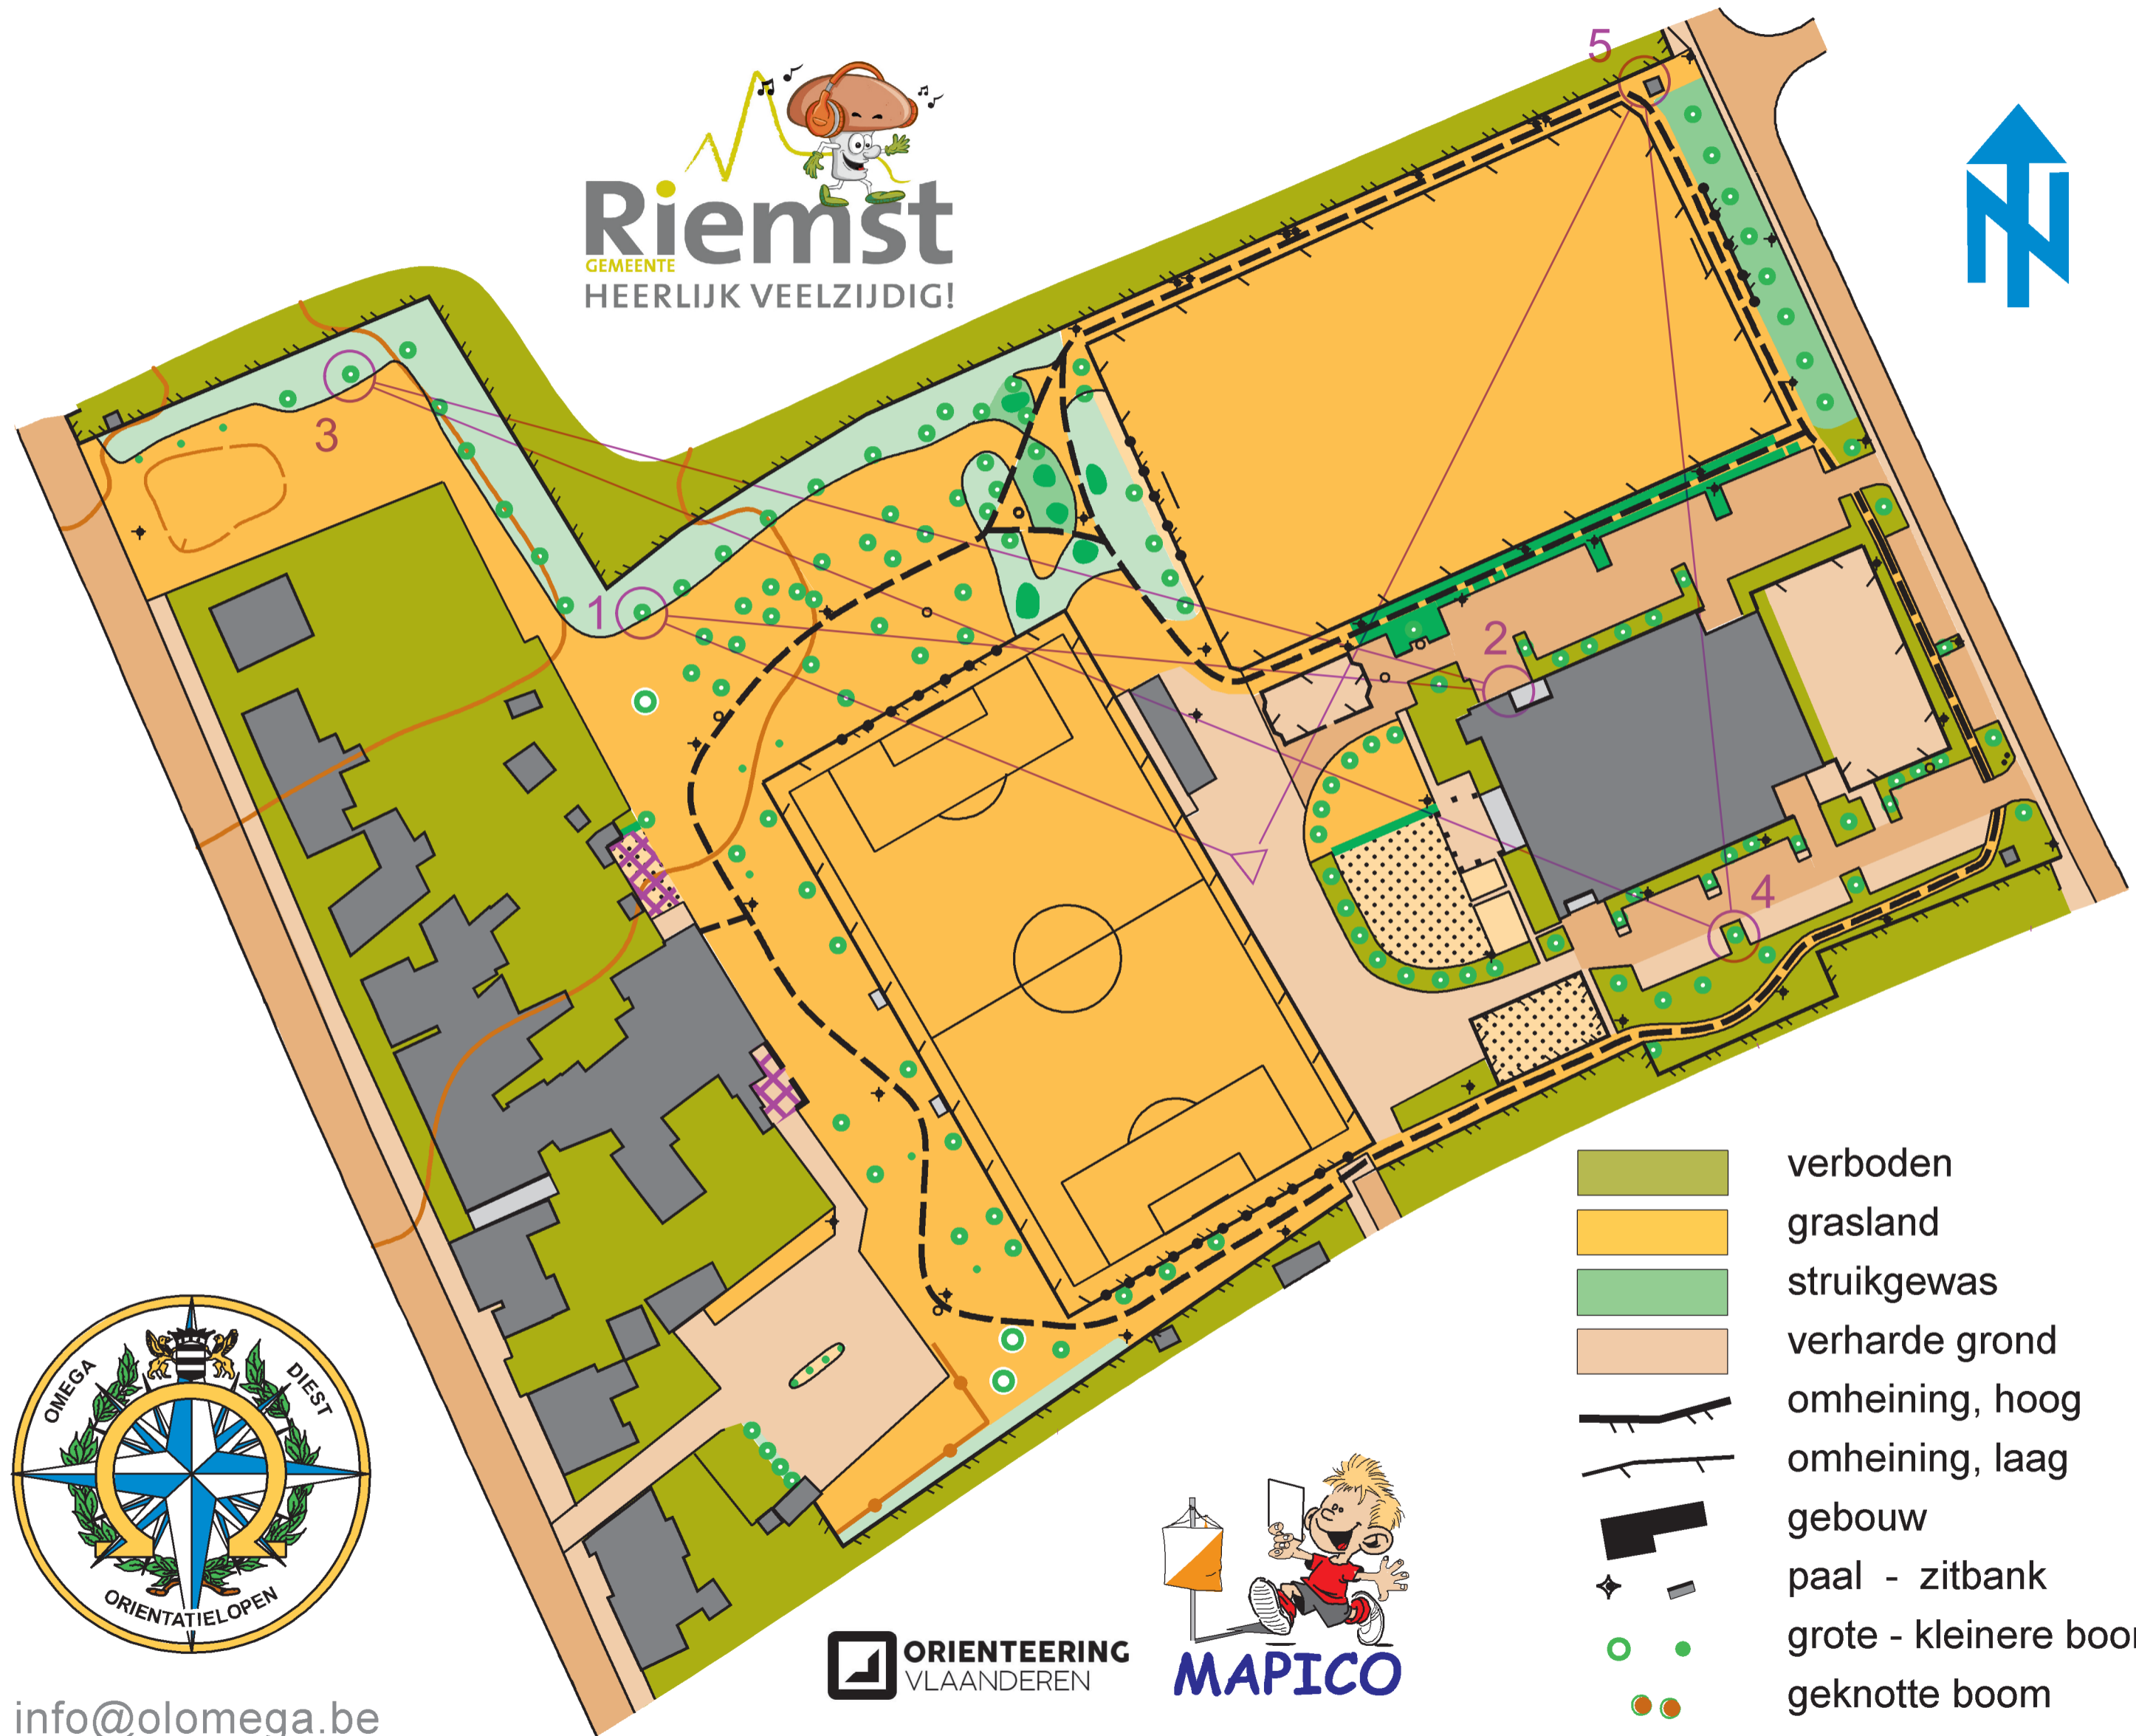

Op 't Reeck

schaal 1/1750

Kerstbal 1

 207	
 41	
 157	
 113	
 52	

info@olomega.be

-  verboden
-  grasland
-  struikgewas
-  verharde grond
-  omheining, hoog
-  omheining, laag
-  gebouw
-  paal - zitbank
-  grote - kleinere boom
-  geknotte boom
-  haag